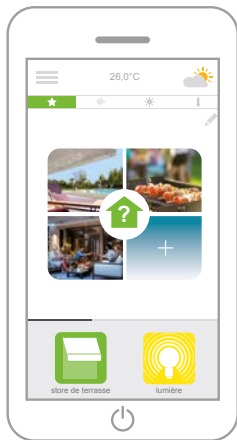

Passez votre terrasse en mode

connecté

somfy®

Passez votre terrasse en mode

connecté

Un nouvel art de vivre sur la terrasse

Créateur d'ambiance

Créez des ambiances personnalisées. Associez l'éclairage, la position du store de la terrasse ou de la pergola en une infinité de mises en scène.

Snapshot

Prenez une photo avec votre smartphone pour mémoriser vos ambiances préférées dans un scénario, et rejouez-le en 1 clic.

Check terrasse

Un changement de temps, un doute sur l'état des lumières... Vérifiez en 1 clic tous les équipements de la terrasse et ajustez-les à distance.

Pilotez à distance

depuis un smartphone et profitez de fonctions uniques.

Disponible sur
 smartphone
 Android et iOS