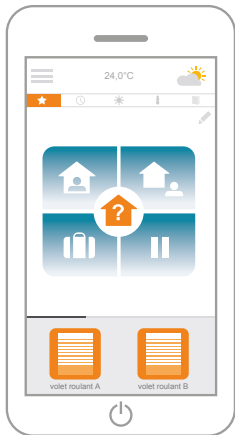

Passez vos fenêtres en mode

connecté

somfy

Passez vos fenêtres en mode

connecté

Toujours zen !

Clic & Go !

Déclenchez la fermeture des volets roulants, activez l'alarme en un clic... Partez tranquille, en un clin d'œil.

Cocoon

Programmez des scénarios d'ouverture et de fermeture de vos volets associés à des capteurs météo pour plus de confort, ou une alarme pour plus de sécurité. Un jeu d'enfant pour une maison bien protégée !

Check fenêtre

Contrôlez que vos volets sont fermés et que votre alarme est bien activée... Vérifier et gérer vos équipements à distance, c'est zen !

Pilotez à distance

depuis un smartphone et profitez de fonctions uniques.