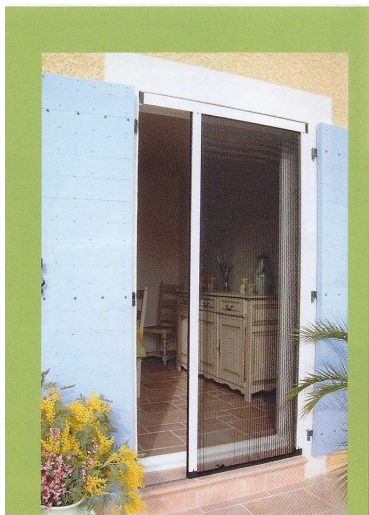

LA MOUSTIQUAIRE PLISSEE **PROFORM 06** :

Conception

- Toile plissée en polypropylène : très grande résistance, imputrescible et insensible au
- Profils en aluminium.
- Livrée avec une paire de poignées et un guide bas

Protégé des insectes durablement sans utiliser d'aérosol !

La Moustiquaire vous permet d'aérer vos pièces à votre gré

▲ Pas d'obstacle au passage grâce au guide inférieur extra-plat de 3 mm seulement.

Couleur du cadre

- Cinq coloris disponibles en stock dont 2 revêtements imitation bois.

◀ *Idéale pour les passages fréquents et simple d'utilisation.
Poignée positionnée en fonction de votre taille.
Manipulation sans effort (enfants, personnes âgées).*