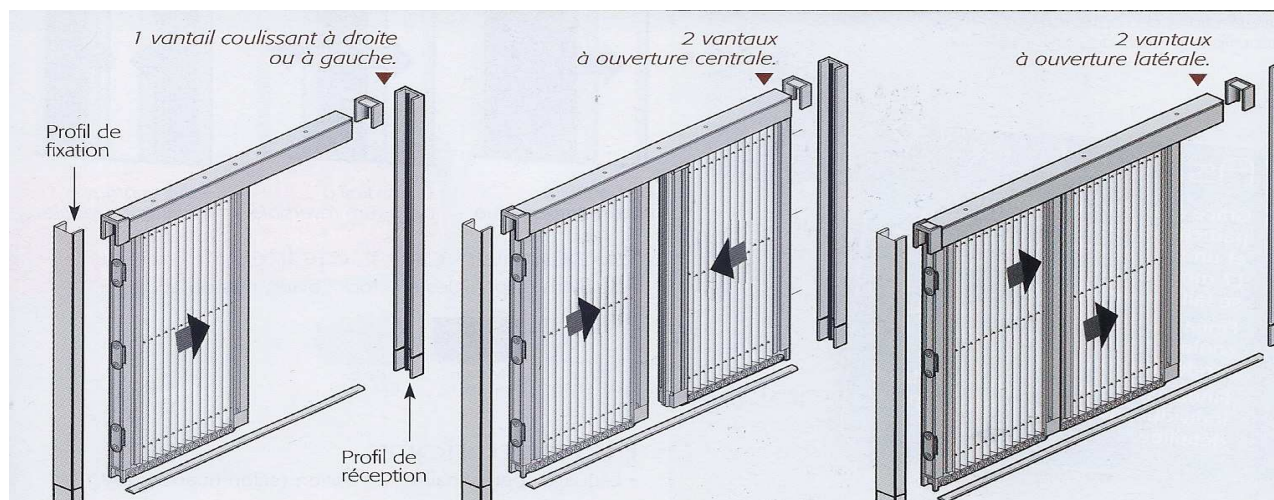

Les différents types :

PROFORM 06 : SARL au capital de 1.000 € - ARENAS Partners NicePremier A

455 Promenade des Anglais 06299 NICE Cedex3 – ou 9 Rue chevalier Martin « Le Ste Luce B » 06800 CAGNES-SUR-MER

Tél : 04.93.22.54.17 - Fax : 09.70.60.24.54 - E-mail : info@proform06.com - Site : www.proform06.com

Siret : 751 698 440 000 11 – N° TVA intracommunautaire : FR-47 751 698 440

MENUISERIES - STORES TOILES - MOUSTIQUAIRES - PORTAILS - PORTES BLINDEES - PORTES
PORTES DE GARAGE - VERANDAS - GARDES CORPS - CLOTURES